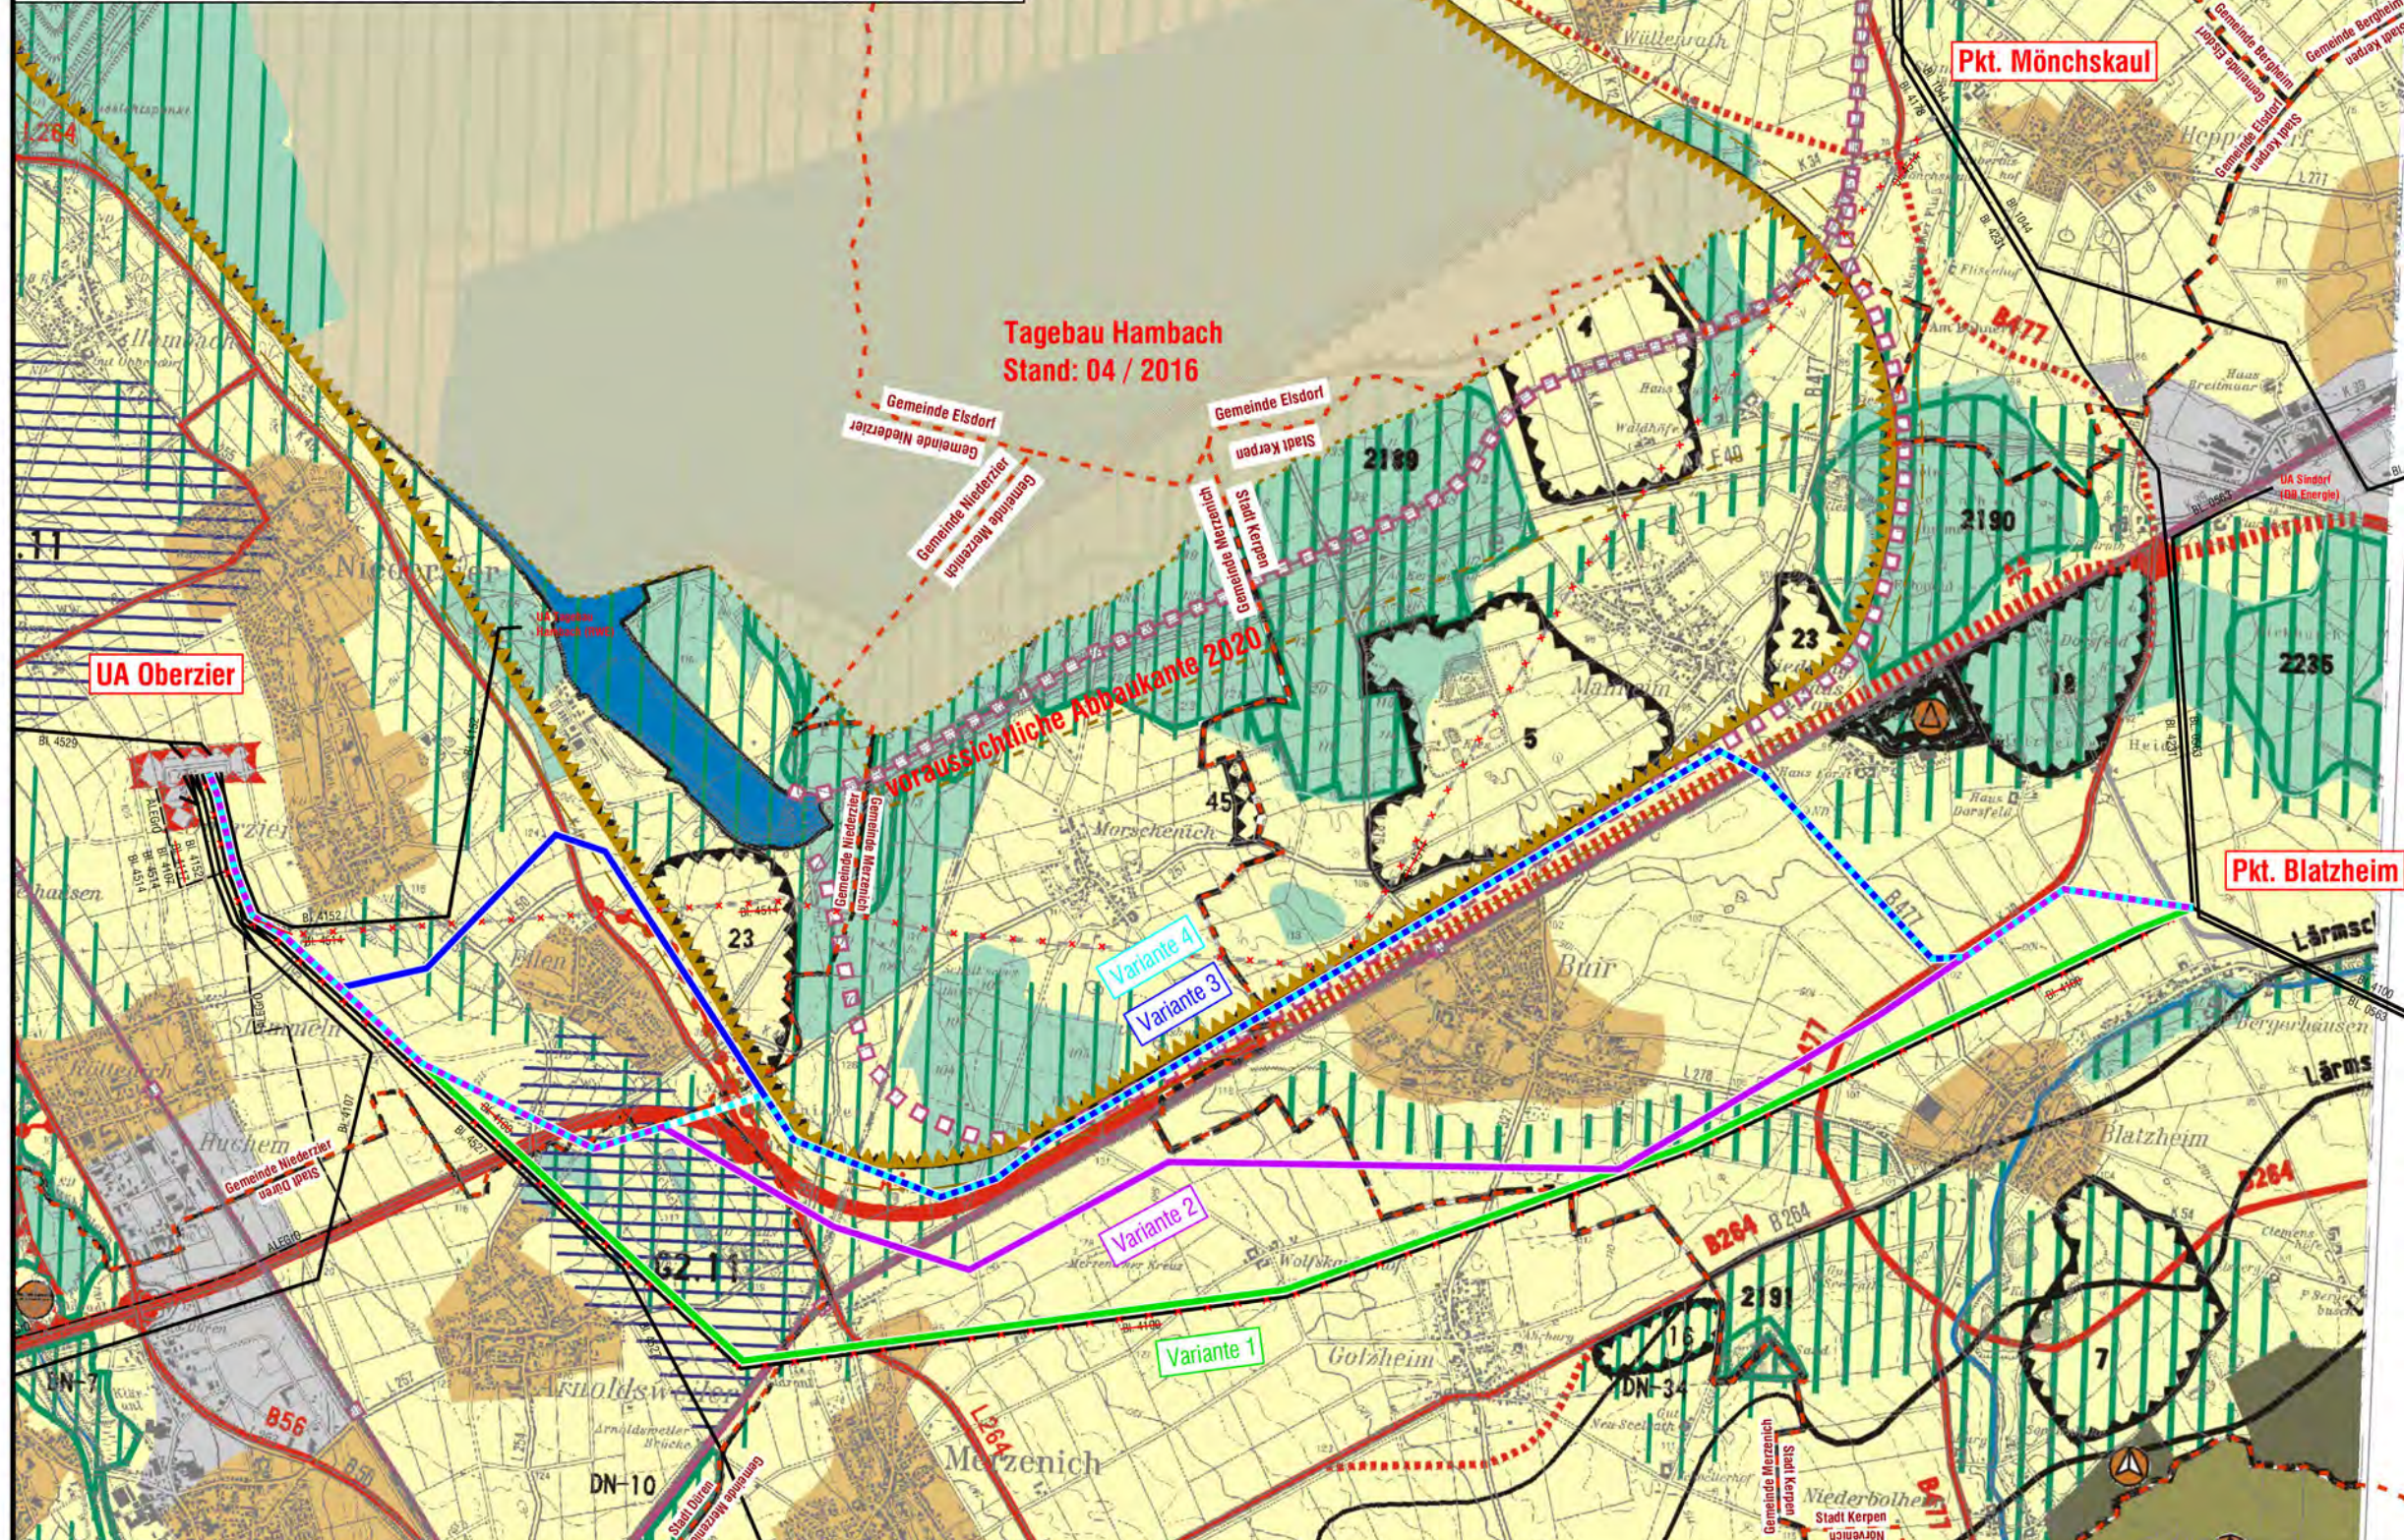

BIOOTYPEN UND SCHUTZGEBIETE

BIOOTYPEN UND SCHUTZGEBIETE - (200 m Betrachtungsbereich)

LEGENDE

FLÄCHENNUTZUNGSPLÄNE

FLÄCHENNUTZUNGSPLÄNE - (500 m Betrachtungsbereich)

REGIONALPLAN - TEILABSCHNITT REGION AACHEN UND KÖLN

REGIONALPLAN - TEILABSCHNITT REGION AACHEN UND KÖLN - (1.000 m Betrachtungsbereich)

PROJEKT		Neubau der 380-kV-Höchstspannungsfreileitung Umspannanlage Oberzier - Punkt Blatzheim, Bl. 4236	
AUFTRAGGEBER			
PLANER		LANDSCHAFT 1 BÜRO FÜR LÄNDLICHE PLANUNG GMBH LANDSCHAFTSARCHITECTEN ANRW BACHSTRASSE 22 - 52086 AACHEN TEL (0241) 50 05 67 - FAX (0241) 50 99 95	
PLANART		Raumordnungsverfahren Flächennutzungen und Schutzgebiete	
DATEI	NAMEN	ÄNDERUNG	MASSSTAB
			1 : 50.000
BEARBEITET	DATEI		
AU-NR	01/20		
ANLAGE			1.3