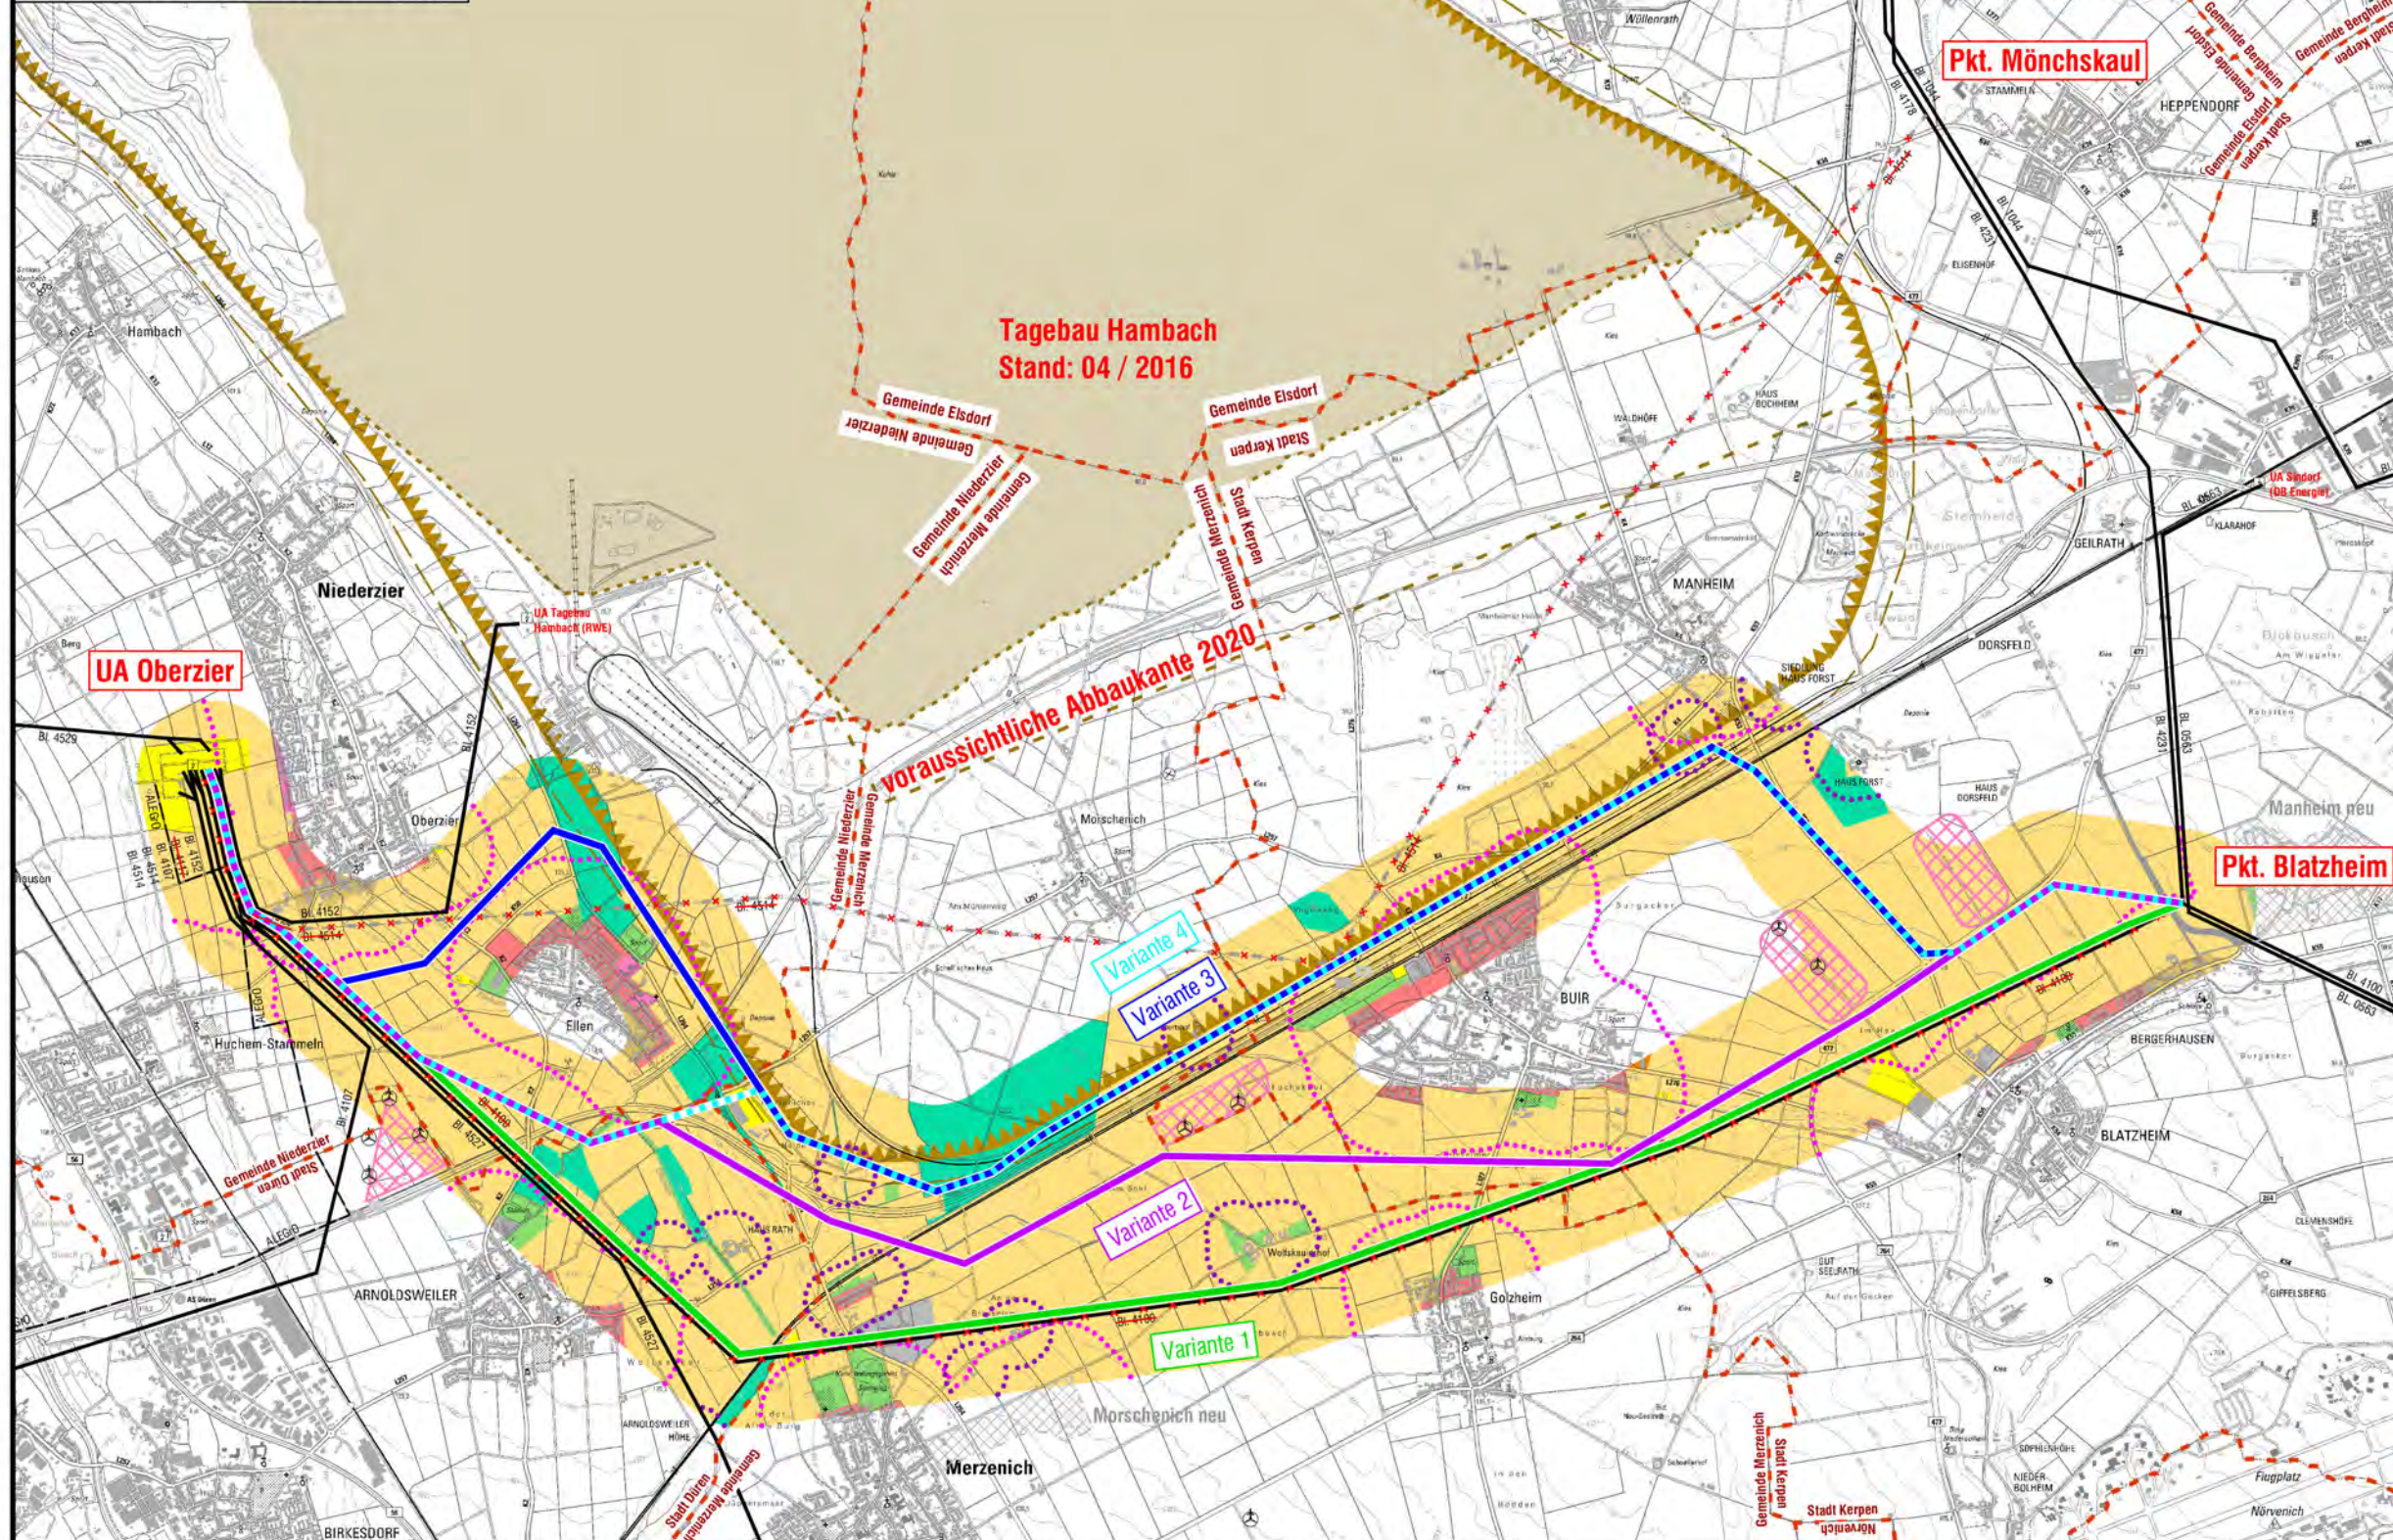

BIOOTYPEN UND SCHUTZGEBIETE

BIOOTYPEN UND SCHUTZGEBIETE - (200 m Betrachtungsbereich)

LEGENDE

FLÄCHENNUTZUNGSPLÄNE

FLÄCHENNUTZUNGSPLÄNE - (500 m Betrachtungsbereich)

REGIONALPLAN - TEILABSCHNITT REGION AACHEN UND KÖLN

REGIONALPLAN - TEILABSCHNITT REGION AACHEN UND KÖLN - (1.000 m Betrachtungsbereich)

PROJEKT		Neubau der 380-kV-Höchstspannungsfreileitung Umspannanlage Oberzier - Punkt Blatzheim, Bl. 4236	
AUFTRAGGEBER			
PLANER		LANDSCHAFT 1 BÜRO FÜR LÄNDLICHE PLANUNG GMBH LANDSCHAFTSARCHITECTEN ANRW BACHSTRASSE 22 - 52086 AACHEN TEL (0241) 50 05 67 - FAX (0241) 50 99 95	
PLANART		Raumordnungsverfahren Flächennutzungen und Schutzgebiete	
DATEI	NAMEN	ÄNDERUNG	MASSSTAB
			1 : 50.000
BEARBEITET	DATEI		
AU-NR	01/20		
ANLAGE			1.3