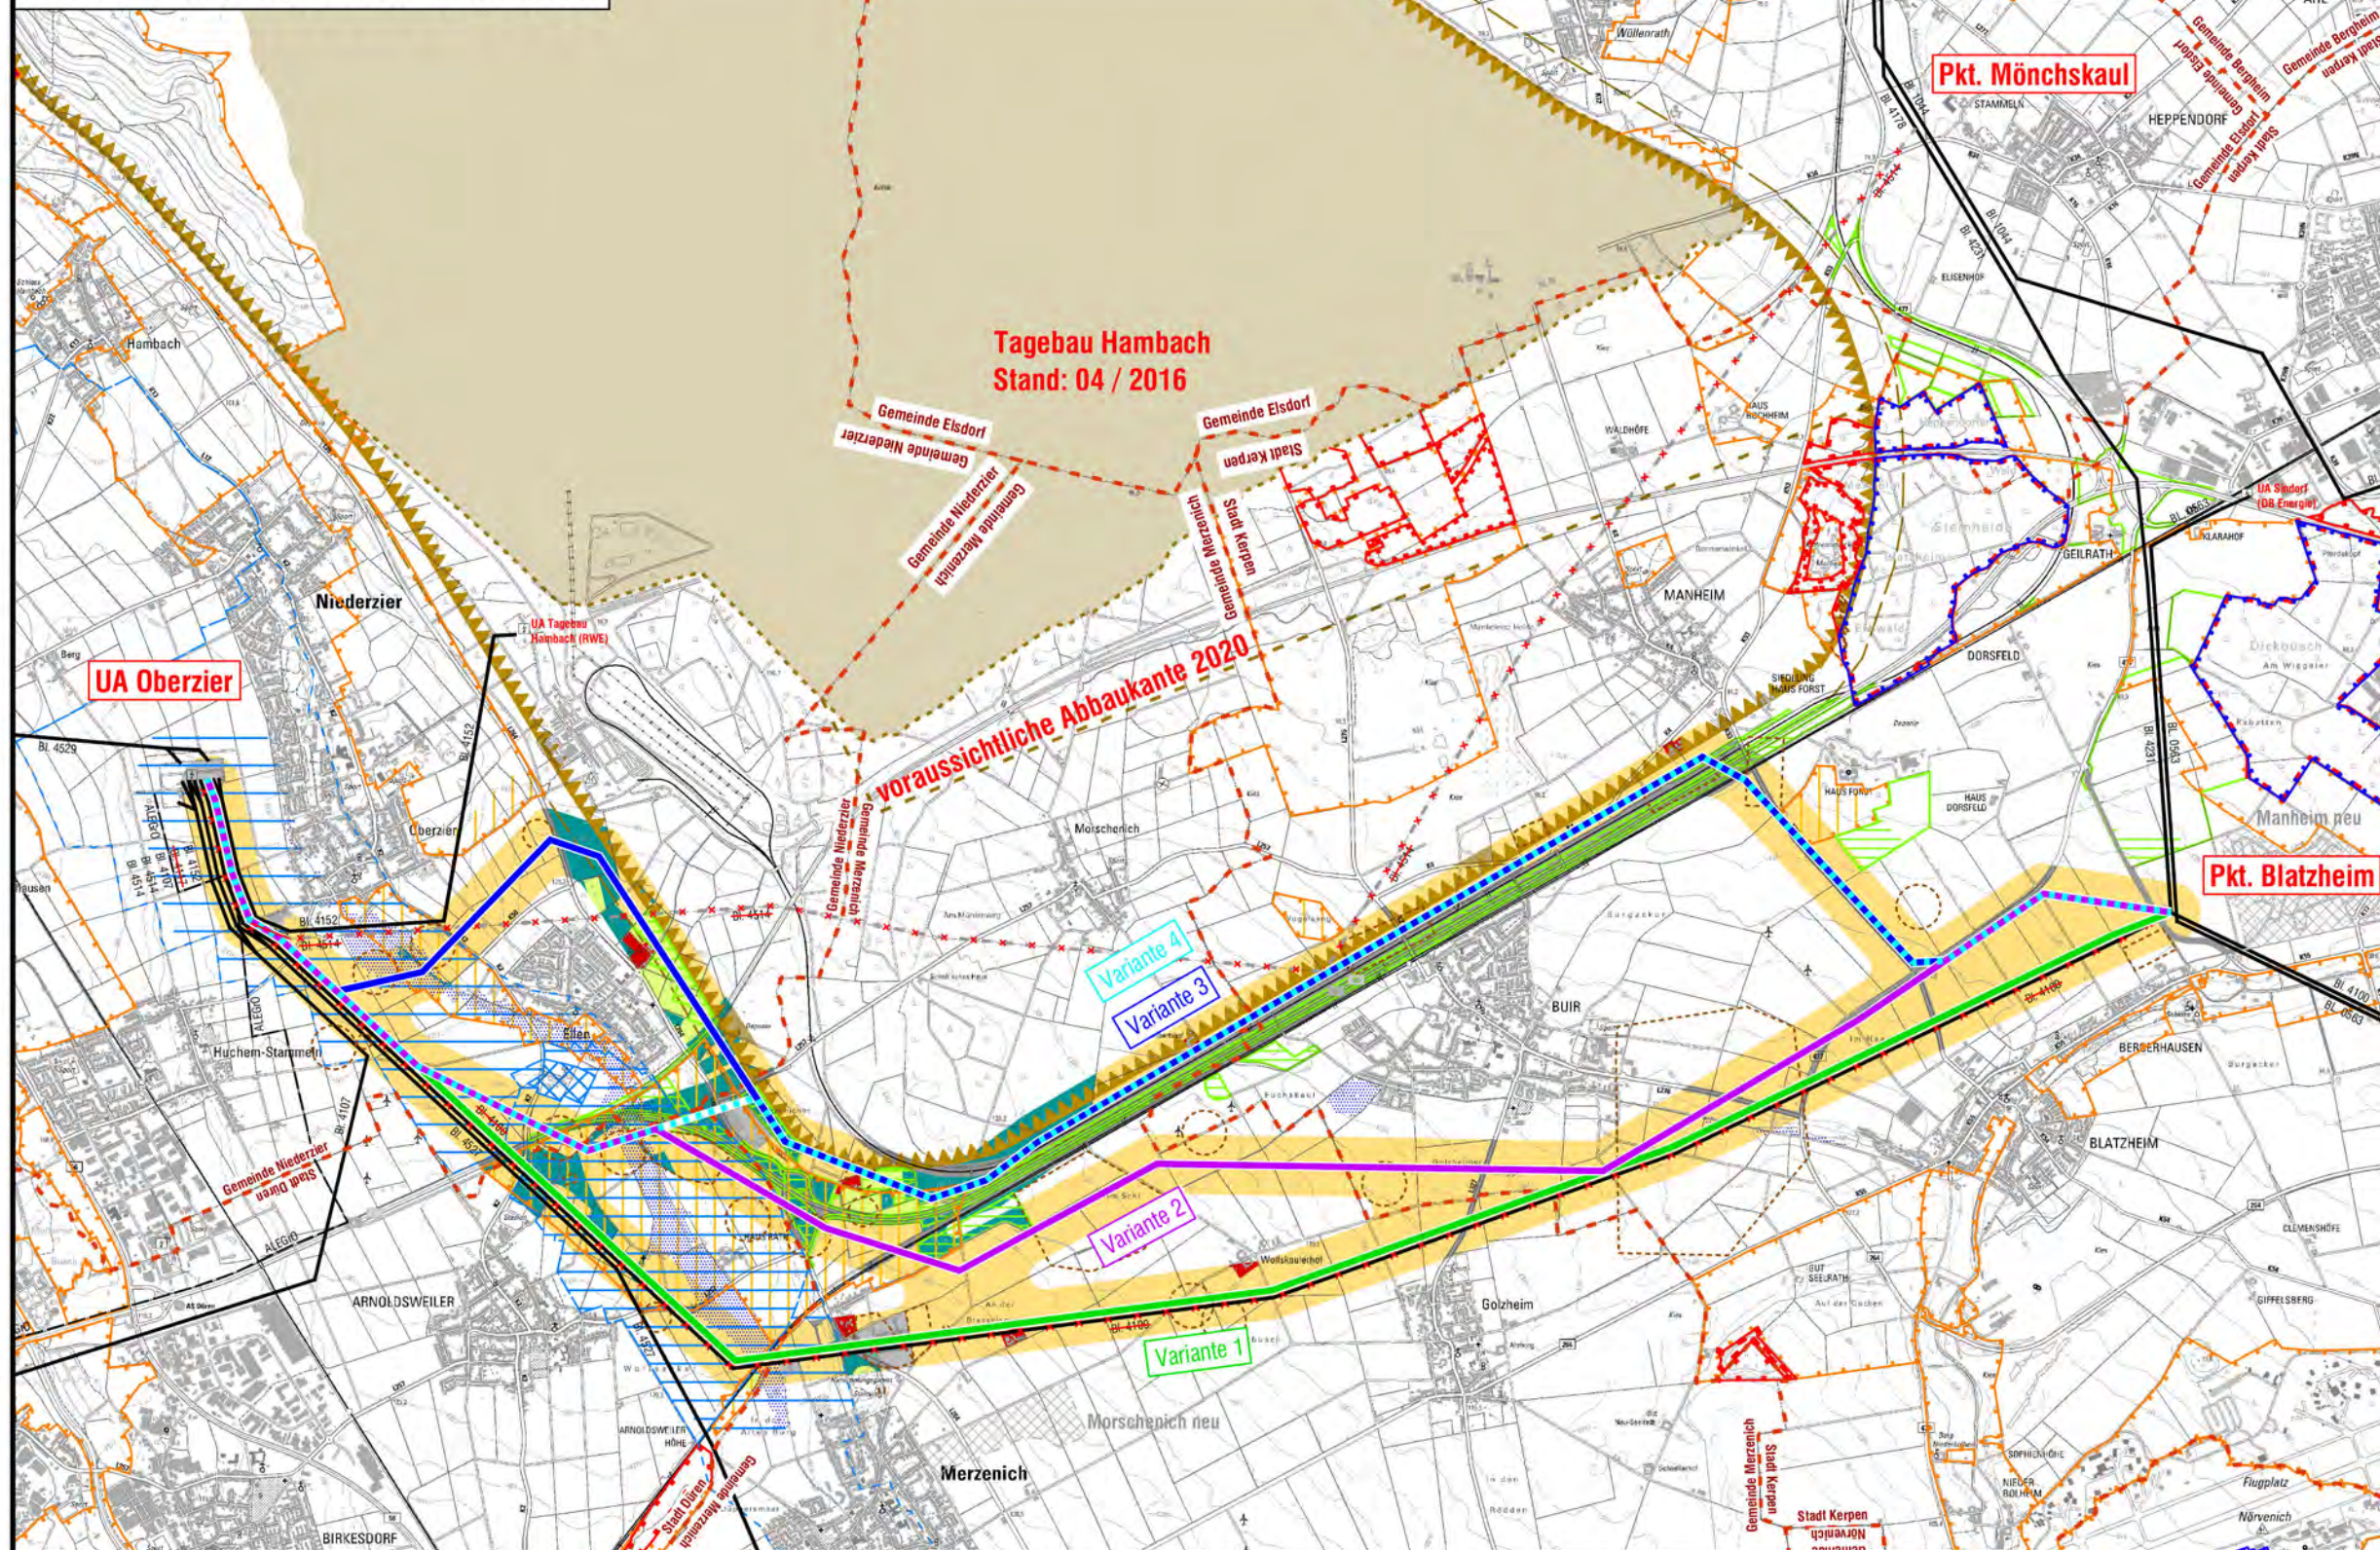

BIOOTYPEN UND SCHUTZGEBIETE

BIOOTYPEN UND SCHUTZGEBIETE - (200 m Betrachtungsbereich)

LEGENDE

FLÄCHENNUTZUNGSPLÄNE

FLÄCHENNUTZUNGSPLÄNE - (500 m Betrachtungsbereich)

REGIONALPLAN - TEILABSCHNITT REGION AACHEN UND KÖLN

REGIONALPLAN - TEILABSCHNITT REGION AACHEN UND KÖLN - (1.000 m Betrachtungsbereich)

PROJEKT		Neubau der 380-kV-Höchstspannungsfreileitung Umspannanlage Oberzier - Punkt Blatzheim, Bl. 4236	
AUFTRAGGEBER			
PLANER		LANDSCHAFT 1 BÜRO FÜR LÄNDLICHE PLANUNG GMBH LANDSCHAFTSARCHITECTEN ANRW BACHSTRASSE 22 - 52086 AACHEN TEL (0241) 50 05 67 - FAX (0241) 50 99 95	
PLANART		Raumordnungsverfahren Flächennutzungen und Schutzgebiete	
DATEI	NAMEN	ÄNDERUNG	MASSSTAB
			1 : 50.000
BEARBEITET	DATEI		
AU-NR	01/20		
ANLAGE			1.3