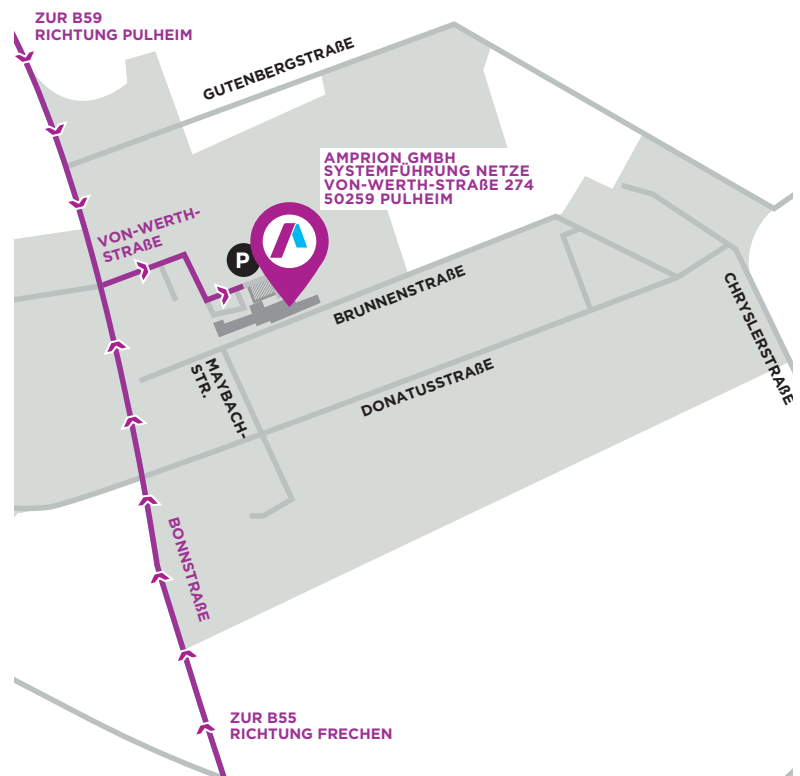

### Aus dem Norden kommend:

- Von der A1 (aus Richtung Düsseldorf/Dortmund) Abfahrt Köln-Bocklemünd (102) nehmen, dann rechts Richtung Pulheim auf die B59
- Der Beschilderung „Pulheim, Geyen, „Brauweiler“ folgen
- An der Gabelung rechts halten Richtung Brauweiler
- Auf der Bonnstraße links in die von-Werth-Straße abbiegen
- Zufahrt zum Parkplatz auf der linken Seite

### Aus dem Osten bzw. Westen kommend:

- Von der A4 Abfahrt Frechen Weiden-West nehmen, dann links abbiegen auf die Bonnstraße
- Geradeaus bis zur Kreuzung hinter der Star-Tankstelle, dort rechts in die von-Werth-Straße abbiegen
- Zufahrt zum Parkplatz auf der linken Seite

### Aus dem Süden kommend:

- Von der A1 (aus Richtung Koblenz) Abfahrt Köln-Lövenich (103) nehmen, dann links auf Aachener Straße abbiegen
- Bis zum Ortsausgang fahren, dann an der Kreuzung rechts Richtung Pulheim (Bonnstraße) abbiegen
- Geradeaus bis zur Kreuzung hinter der Star-Tankstelle, dort rechts in die von-Werth-Straße abbiegen
- Zufahrt zum Parkplatz auf der linken Seite

### Coming from the east or west:

- Travelling on the A4, take the exit Frechen Weiden-West, then turn left on to Bonnstraße
- Keep travelling straight until you come to the crossing behind the Star petrol station, then turn right in to von-Werth-Straße
- Entrance to the car park on your left