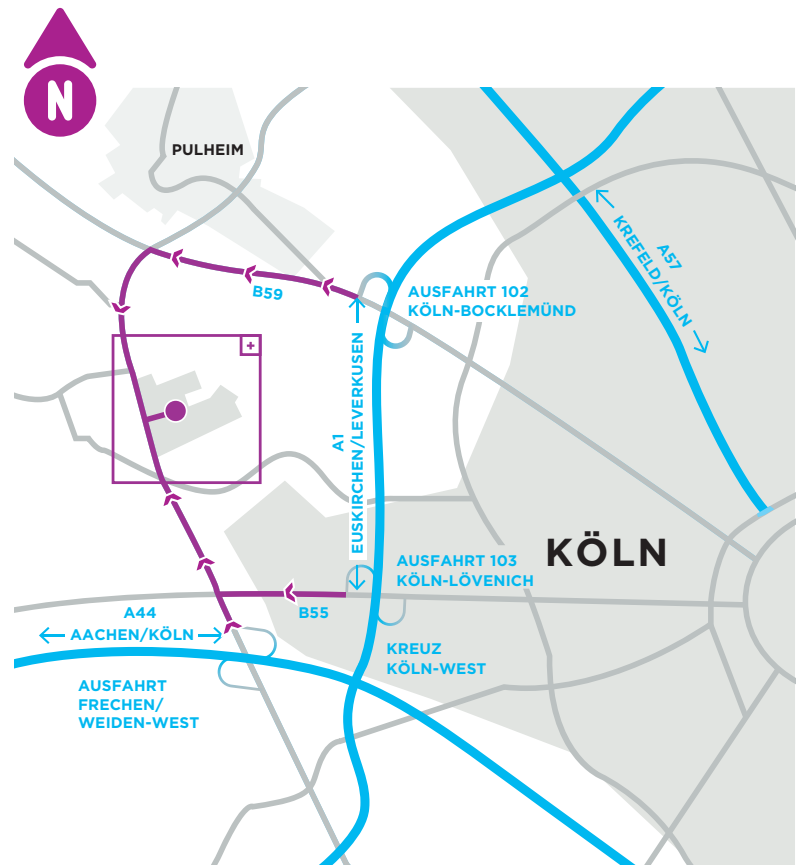

### Aus dem Norden kommend:

- Von der A1 (aus Richtung Düsseldorf/Dortmund) Abfahrt Köln-Bocklemünd (102) nehmen, dann rechts Richtung Pulheim auf die B59
- Der Beschilderung „Pulheim, Geyen, „Brauweiler“ folgen
- An der Gabelung rechts halten Richtung Brauweiler
- Auf der Bonnstraße links in die von-Werth-Straße abbiegen
- Zufahrt zum Parkplatz auf der linken Seite

### Aus dem Osten bzw. Westen kommend:

- Von der A4 Abfahrt Frechen Weiden-West nehmen, dann links abbiegen auf die Bonnstraße
- Geradeaus bis zur Kreuzung hinter der Star-Tankstelle, dort rechts in die von-Werth-Straße abbiegen
- Zufahrt zum Parkplatz auf der linken Seite

### Aus dem Süden kommend:

- Von der A1 (aus Richtung Koblenz) Abfahrt Köln-Lövenich (103) nehmen, dann links auf Aachener Straße abbiegen
- Bis zum Ortsausgang fahren, dann an der Kreuzung rechts Richtung Pulheim (Bonnstraße) abbiegen
- Geradeaus bis zur Kreuzung hinter der Star-Tankstelle, dort rechts in die von-Werth-Straße abbiegen
- Zufahrt zum Parkplatz auf der linken Seite

### Coming from the east or west:

- Travelling on the A4, take the exit Frechen Weiden-West, then turn left on to Bonnstraße
- Keep travelling straight until you come to the crossing behind the Star petrol station, then turn right in to von-Werth-Straße
- Entrance to the car park on your left